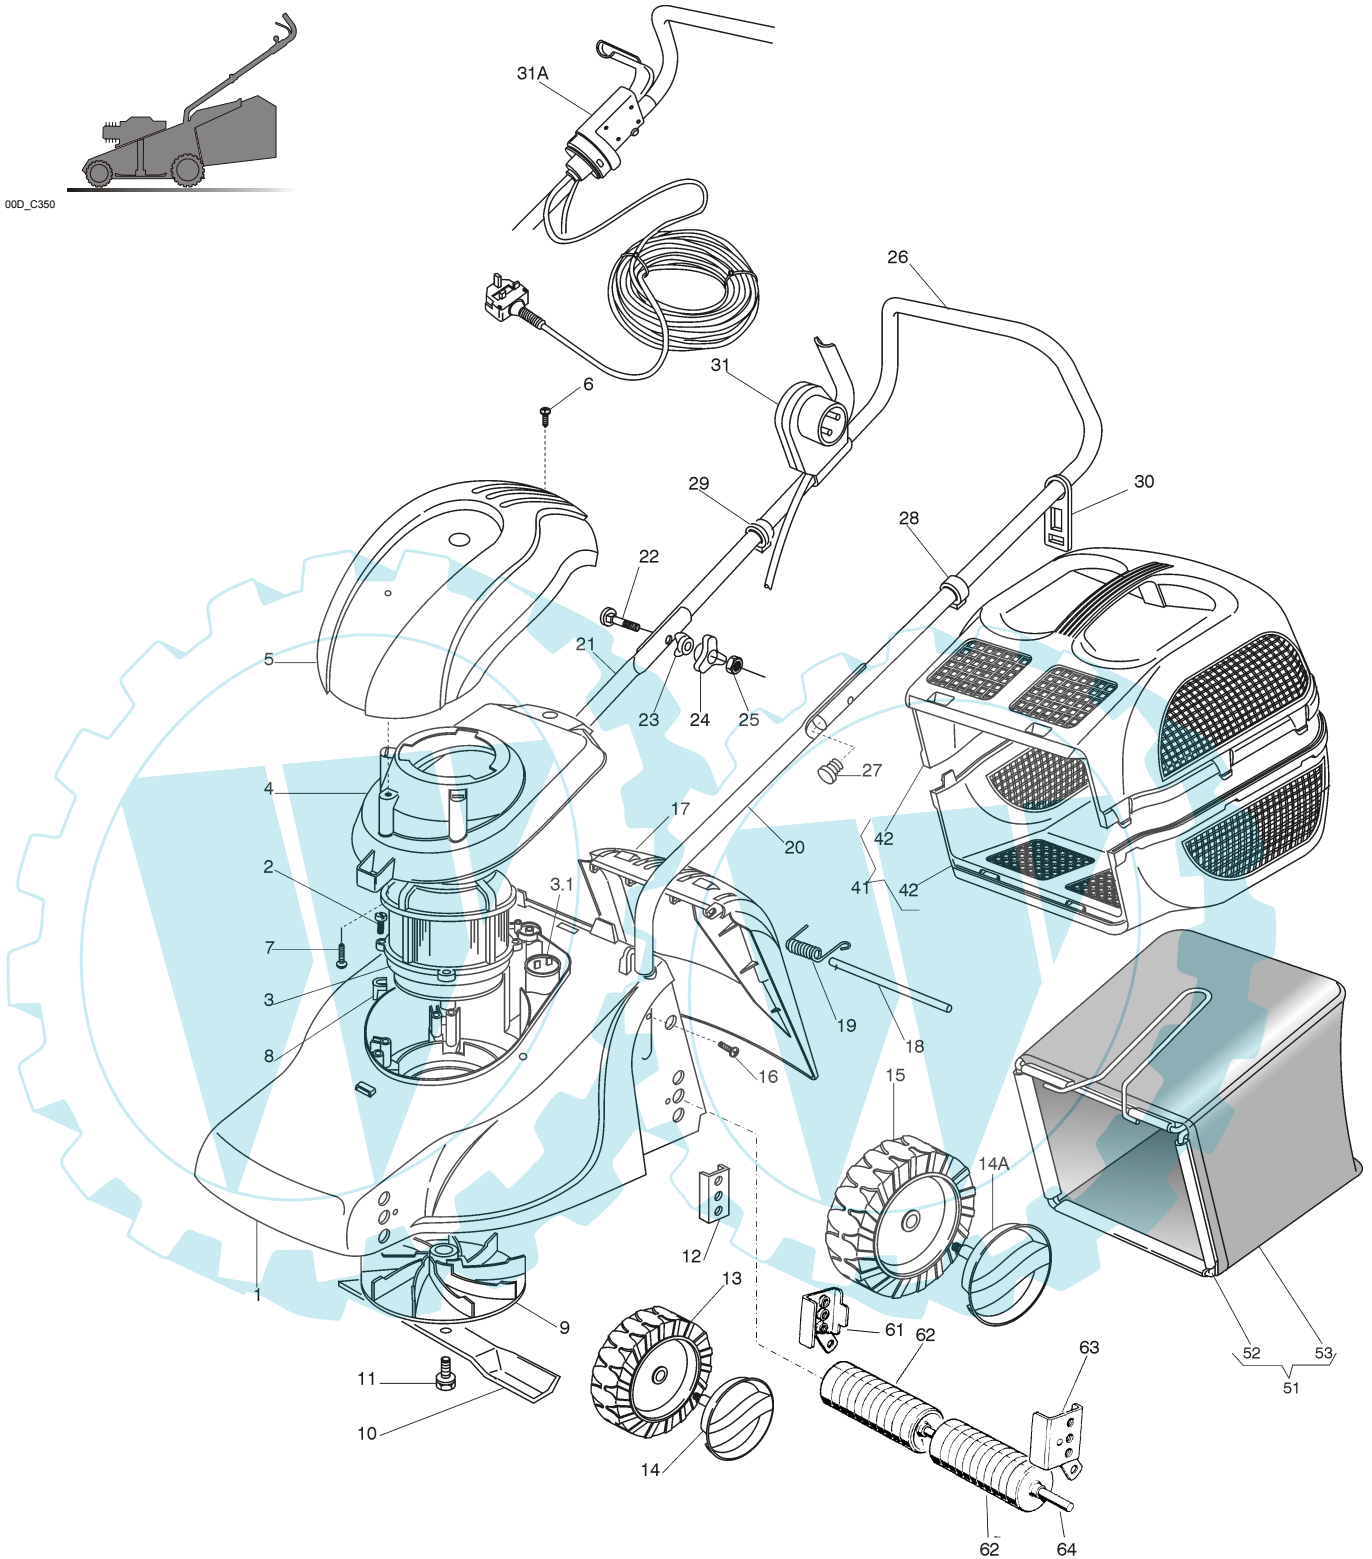

GLOBAL GARDEN PRODUCTS

00D_C350

00T_003

Pos.	Code	Q.ty	Descrizione	Description	Description	Beshreibung	Remarks
1	81001560/0	1	CHASSIS ROSSO	DECK RED	CHÂSSIS ROUGE	GEHÄUSE ROTES	
-	81001573/0	1	CHASSIS GIALLO	DECK YELLOW	CHÂSSIS JAUNE	GEHÄUSE GELBES	
-	81001574/0	1	CHASSIS VERDE	DECK GREEN	CHÂSSIS VERT	GEHÄUSE GRÜNES	
2	12735410/0	4	VITE	SCREW	VIS	SCHRAUBE	
3	18563007/3	1	MOTORE RST	MOTOR RST	MOTEUR RST	MOTOR RST	230-240V (1000W)
-	18563604/0	1	MOTORE ATB	MOTOR ATB	MOTEUR ATB	MOTOR ATB	230-240V (1000W)
3.1	18222043/0	1	CONDENSATORE 12 µF	CONDENSER 12 µF	CONDENSEUR 12 µF	KONDENSATOR 12 µF	(1000W ATB)
4	22055050/2	1	SUPPORTO CAPOTTINA	SUPPORT, COVER	SUPPORT CAPOT	HALTER, HAUBE	
5	22055049/1	1	CAPOTTINA	COVER	CAPOT	HAUBE